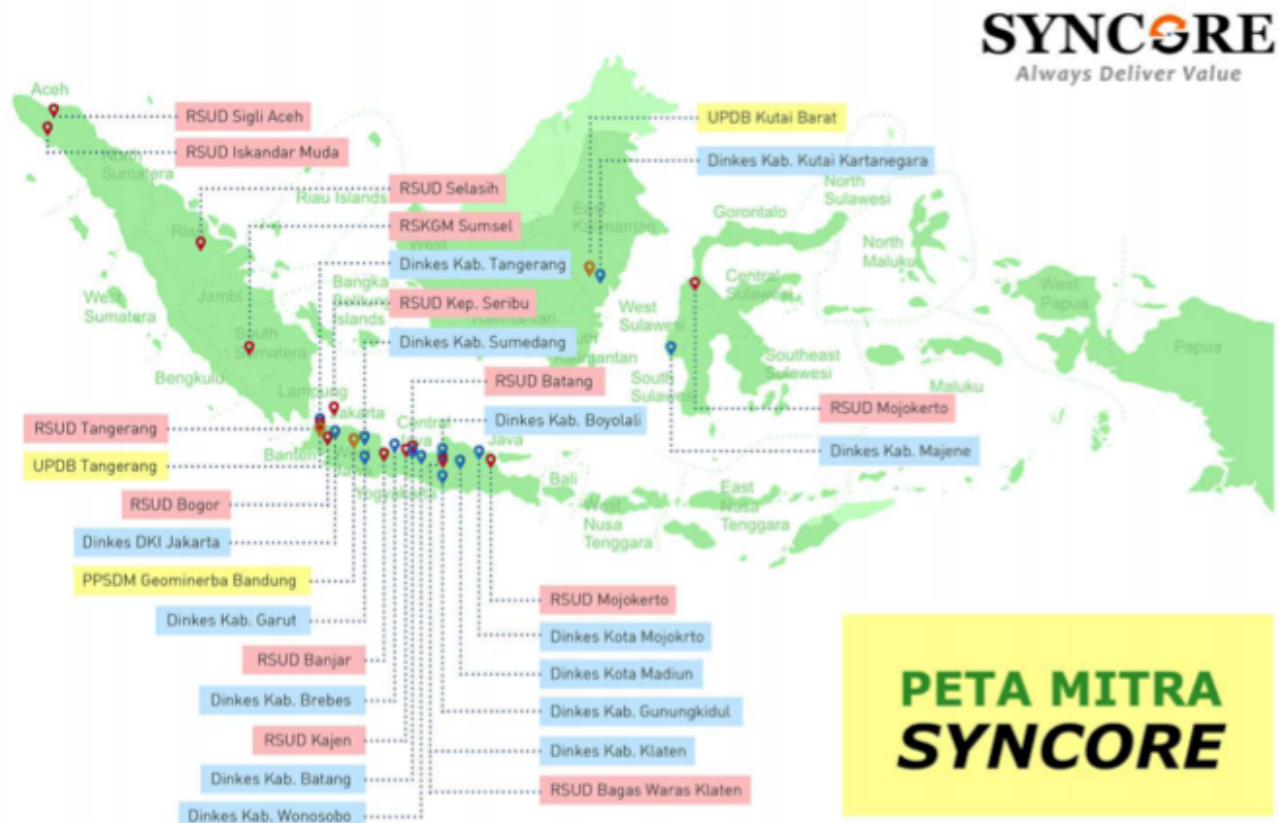

Our Client

posted by admin on February 6, 2012

Kami telah berhasil mengembangkan layanan dalam skala luas, responsive dan tetap menjaga kualitas dengan Metodologi Syncore ATMR (Asses-Treat-Monitor-Review). Selain itu kami juga menerapkan Syncore Way System 8 Langkah Melesatkan Kinerja. Hasilnya kami mampu menanganai lebih dari 1000 klien yang tersebar di 30 Propinsi di Indonesia

PERUSAHAAN

1. PT DINAMIKA PERKASA JAYA (DPJ)
2. PT MEDIA SARANA DATA (GMEDIA)
3. PT PUSAKA TOUR INDONESIA (PUSAKA TOUR)
4. PT NETINDO SOLUTION GROUP (NETINDO)
5. ESOFTDREAM
6. SIAPKARYA SOLUTION
7. CV JOGJACAMP
8. CV BAKOEL CORPORATION (BAKOEL COMP)
9. NETWORK CARD CONNECTION (NCC)
10. PROSHOP YOGYAKARTA
11. NIAGA KITA INDONESIA (NKI)
12. APKOMINDO DPD DIY
13. MEDAN JAYA GROUP
14. MEDIA CENTERLINK
15. PT ASLI MOTOR KLATEN

KOPERASI DAN UKM

16. SWALAYAN KOPMA UGM
17. TOKO BATIK RAMAYANA
18. TOKO WIHAN
19. TOKO MEKAR JAYA
20. IKAN BAKAR GAMBIRAN

www.kopma-ugm.com
Kauman
Sleman
Sleman
Jln Veteran Yogyakarta

BUMD

21. PETROGAS (BUMD JATIM)
22. TRANS MARGA JATENG (BUMD JATENG)

- 26. RSUD Kraton Pekalongan**
- 27. RSUD Panembahan Senopati Bantul**
- 28. Politeknik Ilmu Pelayaran
Semarang**
- 29. Politeknik Ilmu Pelayaran Makasar**
- 30. Politeknik Indramayu**
- 31. Universitas Jenderal Soedirman**